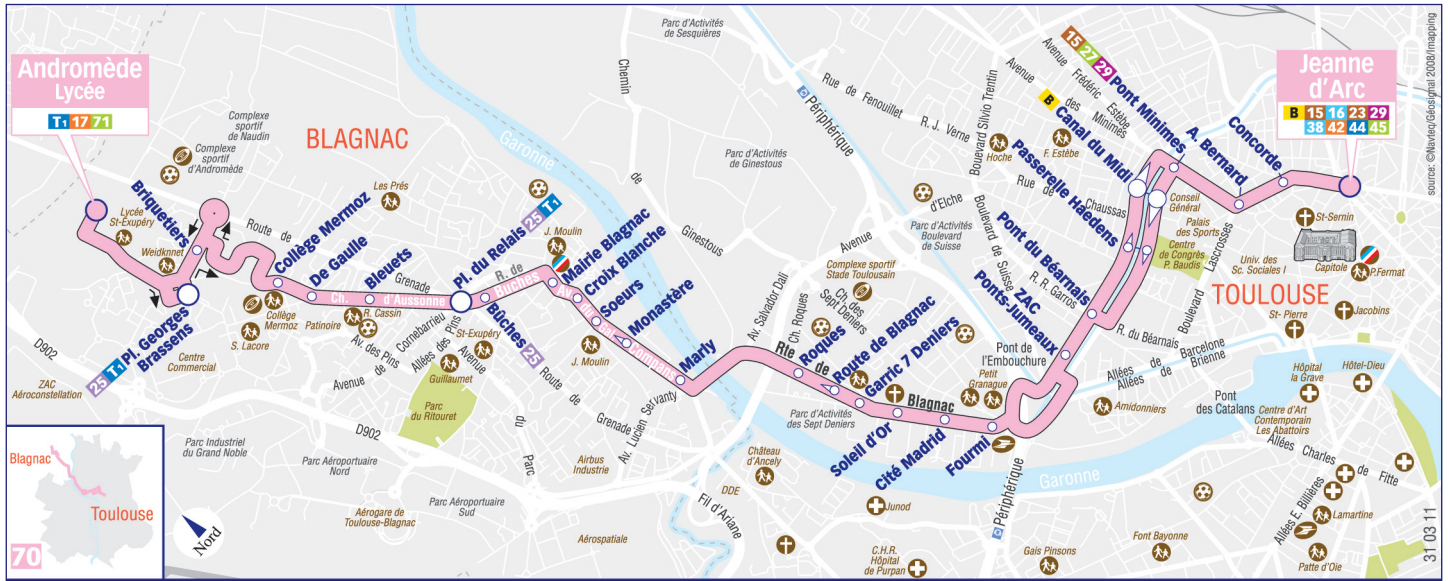

Bus climatisé

Tous les bus de cette ligne sont accessibles aux fauteuils roulants.

Lundi à vendredi du 27 juin au 1^{er} juillet et du 29 août au 2 septembre

Andromède Lycée	06.00	06.30	07.00	07.20	07.40	08.00	08.20	08.40	09.00	09.30	10.00	10.30	11.00	11.30	12.00	12.30	13.00	13.30
Place du Relais	06.07	06.37	07.07	07.27	07.47	08.07	08.27	08.47	09.07	09.37	10.07	10.37	11.07	11.37	12.07	12.37	13.07	13.37
Mairie Blagnac	06.09	06.39	07.09	07.29	07.49	08.09	08.29	08.49	09.09	09.39	10.09	10.39	11.09	11.39	12.09	12.39	13.09	13.39
Marly	06.11	06.41	07.11	07.31	07.51	08.11	08.31	08.51	09.11	09.41	10.11	10.41	11.11	11.41	12.11	12.41	13.11	13.41
ZAC Ponts Jumeaux	06.18	06.48	07.18	07.40	08.00	08.20	08.40	09.00	09.18	09.48	10.18	10.48	11.18	11.48	12.18	12.48	13.18	13.48
Canal du Midi	06.23	06.53	07.23	07.46	08.06	08.26	08.46	09.06	09.24	09.54	10.24	10.54	11.24	11.54	12.24	12.54	13.24	13.54
Jeanne d'Arc	06.32	07.02	07.32	07.56	08.16	08.36	08.56	09.15	09.33	10.03	10.33	11.03	11.33	12.03	12.33	13.03	13.33	14.03
Andromède Lycée	14.00	14.30	15.00	15.30	16.00	16.20	16.40	17.00	17.20	17.40	18.00	18.20	18.40	19.00	19.30	20.00	20.30	21.00
Place du Relais	14.07	14.37	15.07	15.37	16.07	16.27	16.47	17.07	17.27	17.47	18.07	18.27	18.47	19.07	19.37	20.07	20.37	21.07
Mairie Blagnac	14.09	14.39	15.09	15.39	16.09	16.29	16.49	17.09	17.29	17.49	18.09	18.29	18.49	19.09	19.39	20.09	20.39	21.09
Marly	14.11	14.41	15.11	15.41	16.11	16.31	16.51	17.11	17.31	17.51	18.11	18.31	18.51	19.11	19.41	20.11	20.41	21.11
ZAC Ponts Jumeaux	14.18	14.48	15.18	15.48	16.18	16.39	16.59	17.19	17.39	17.59	18.19	18.38	18.58	19.18	19.48	20.18	20.48	21.18
Canal du Midi	14.24	14.54	15.24	15.54	16.24	16.45	17.05	17.25	17.45	18.05	18.25	18.43	19.03	19.23	19.53	20.23	20.53	21.23
Jeanne d'Arc	14.33	15.03	15.33	16.03	16.33	16.55	17.15	17.35	17.55	18.15	18.35	18.52	19.12	19.32	20.02	20.32	21.02	21.32