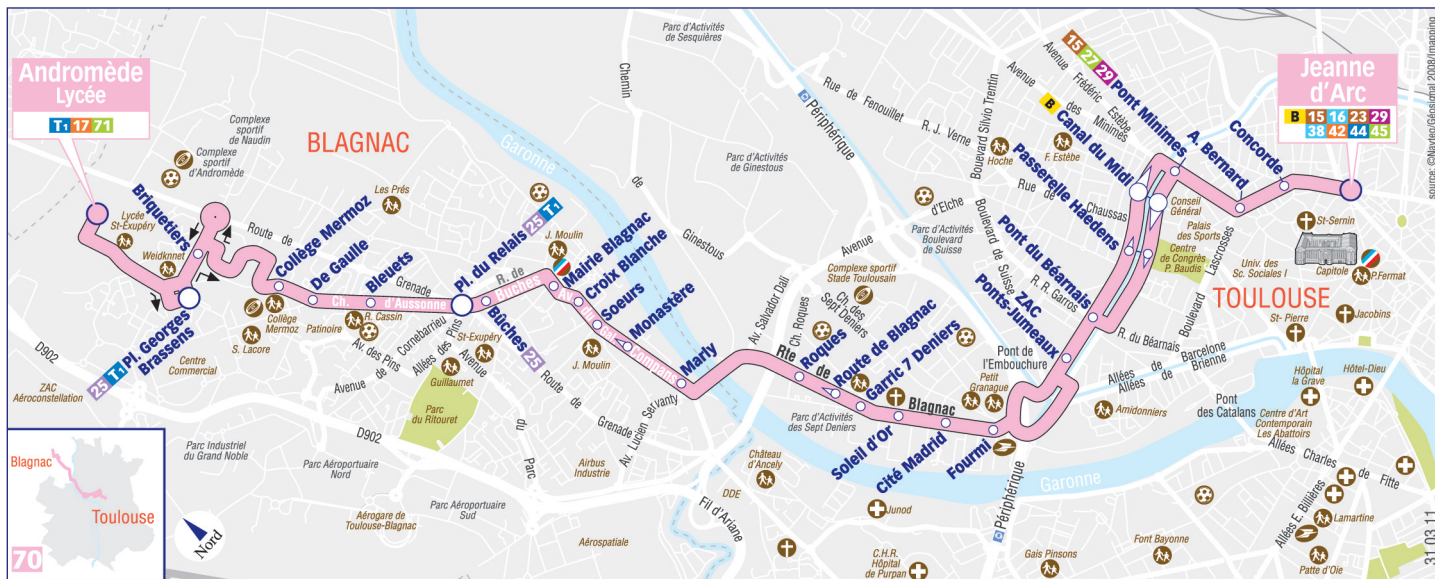

Ligne 70 DIRECTION ANDROMÈDE LYCÉE

Horaires valables du 27 juin au 4 septembre 2011

Bus climatisé

Tous les bus de cette ligne sont accessibles aux fauteuils roulants.

Lundi à vendredi du 27 juin au 1^{er} juillet et du 29 août au 2 septembre

Jeanne d'Arc	05.55	06.25	06.55	07.20	07.40	08.00	08.20	08.40	09.10	09.40	10.10	10.40	11.10	11.40	12.10	12.40	13.10	13.40
Canal du Midi	06.00	06.30	07.00	07.25	07.45	08.05	08.25	08.45	09.15	09.45	10.15	10.45	11.15	11.45	12.15	12.45	13.15	13.45
ZAC Ponts Jumeaux	06.03	06.33	07.03	07.28	07.49	08.09	08.29	08.49	09.18	09.48	10.18	10.48	11.18	11.48	12.18	12.48	13.18	13.48
Marly	06.09	06.39	07.09	07.34	07.55	08.15	08.35	08.55	09.24	09.54	10.24	10.54	11.24	11.54	12.24	12.54	13.24	13.54
Mairie Blagnac	06.12	06.42	07.12	07.38	07.59	08.19	08.39	08.59	09.28	09.58	10.28	10.58	11.28	11.58	12.28	12.58	13.28	13.58
Place du Relais	06.15	06.45	07.15	07.41	08.02	08.22	08.42	09.02	09.31	10.01	10.31	11.01	11.31	12.01	12.31	13.01	13.31	14.01
Andromède Lycée	06.25	06.55	07.25	07.53	08.14	08.34	08.54	09.12	09.41	10.11	10.41	11.11	11.41	12.11	12.41	13.11	13.41	14.11
Jeanne d'Arc	14.10	14.40	15.10	15.40	16.00	16.20	16.40	17.00	17.20	17.40	18.00	18.20	18.40	19.00	19.25	19.50	20.20	21.00
Canal du Midi	14.15	14.45	15.15	15.45	16.05	16.25	16.45	17.05	17.25	17.45	18.05	18.25	18.45	19.05	19.30	19.55	20.25	21.05
ZAC Ponts Jumeaux	14.18	14.48	15.18	15.48	16.08	16.28	16.51	17.11	17.31	17.51	18.11	18.31	18.48	19.08	19.33	19.58	20.28	21.08
Marly	14.24	14.54	15.24	15.54	16.14	16.34	16.57	17.17	17.37	17.57	18.17	18.37	18.54	19.14	19.39	20.04	20.34	21.14
Mairie Blagnac	14.28	14.58	15.28	15.58	16.18	16.38	17.01	17.21	17.41	18.01	18.21	18.40	18.57	19.17	19.42	20.07	20.37	21.17
Place du Relais	14.31	15.01	15.31	16.01	16.21	16.41	17.04	17.24	17.44	18.04	18.24	18.43	19.00	19.20	19.45	20.10	20.40	21.20
Andromède Lycée	14.41	15.11	15.41	16.11	16.31	16.52	17.15	17.35	17.55	18.15	18.35	18.53	19.10	19.30	19.55	20.20	20.50	21.30